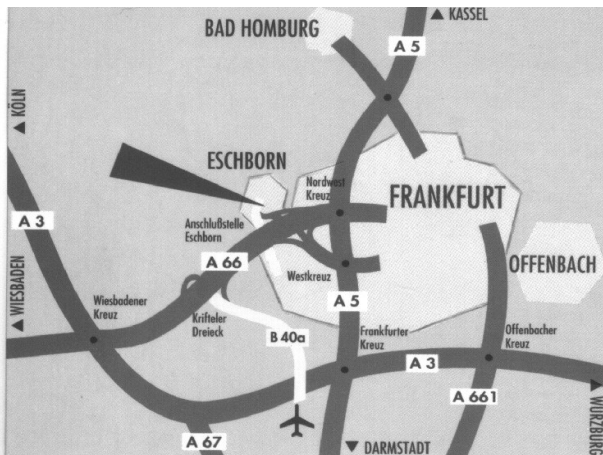

## Wie Sie uns erreichen : Anreise aus Richtung West

Auf der **A 66** über das **Wiesbadener Kreuz** in Richtung **Frankfurt/Kassel** bis zur Anschlußstelle **Eschborn/Kronberg**; dort abfahren.

- ◆ An der 1. Ampel links abbiegen; nächste Ampel rechts abbiegen (Frankfurter Str.).
- ◆ Nach **ca. 500 m** I-Ampel- links abbiegen in die **Mergenthalerallee**. Nach ca. 100 m erreichen Sie auf der rechten Straßenseite das Ventura-Haus (siehe unten).

**Unser  
Standort**

**A 66 aus Richtung  
Wiesbaden/Köln  
Frankfurt-Höchst**